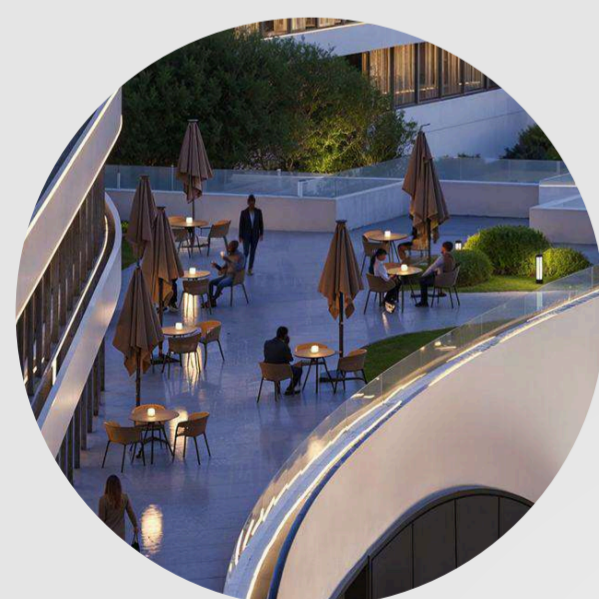

THE TERRACE

Відкрита лаунж-зона на другому поверсі. Простір для розмов на свіжому повітрі з краєвидом, що надихає.