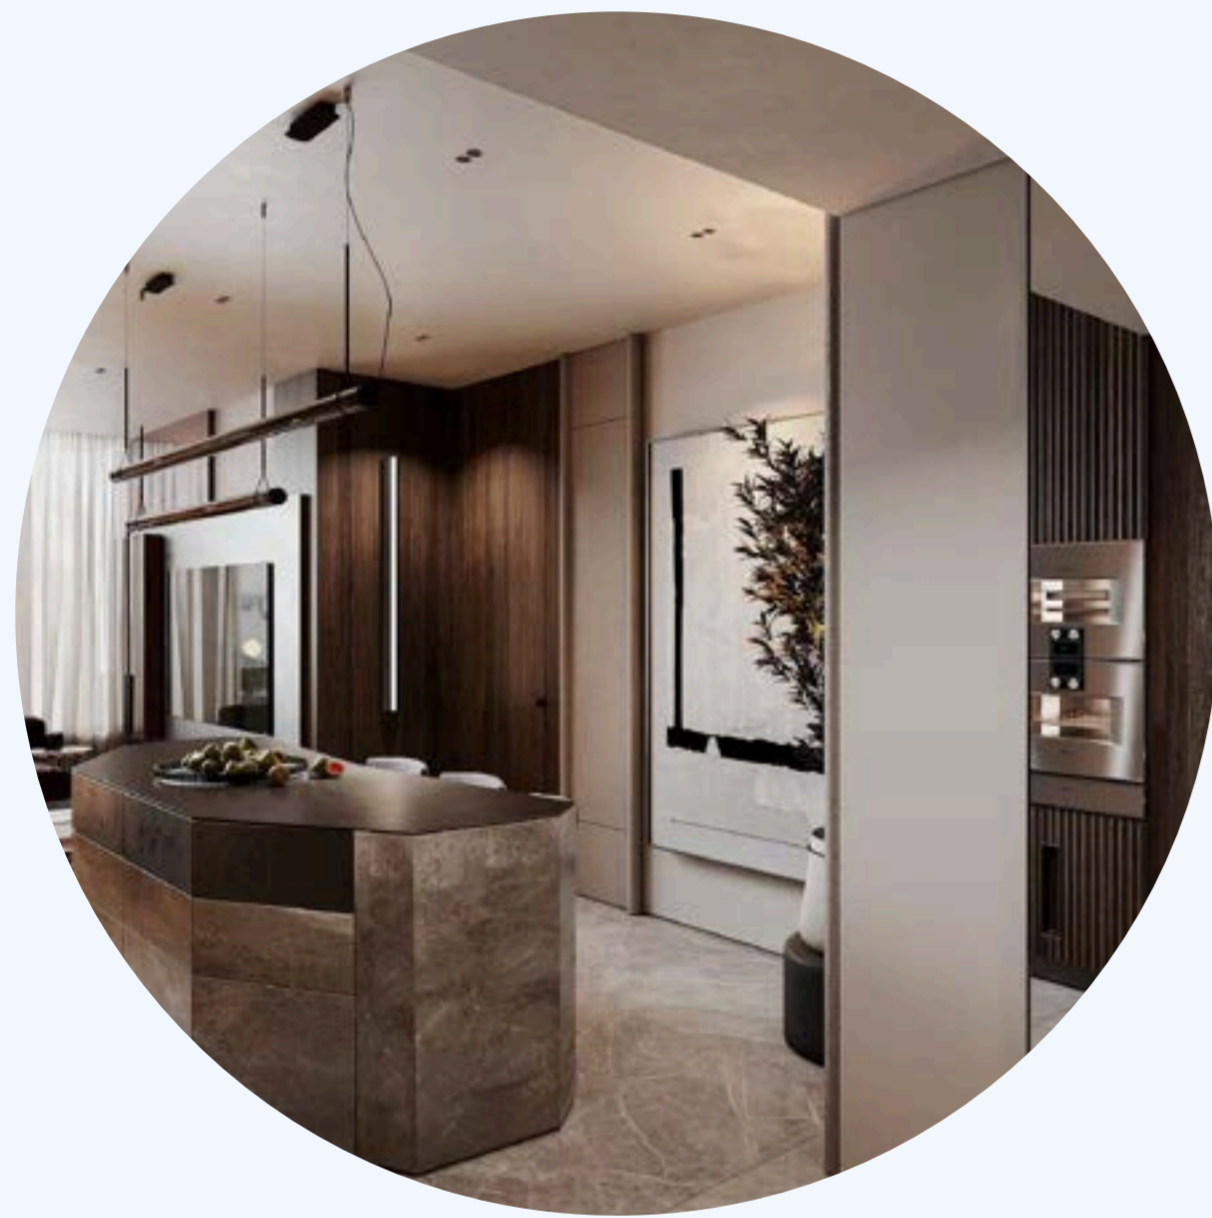

МІКРОКЛІМАТ

ВАШОЇ РЕЗИДЕНЦІЇ

КОМФОРТ У HIGH CITY

— це повітря, яким приємно дихати. Централізовані системи фільтрації та клімат-контролю забезпечують чистоту та свіжість у кожній кімнаті, незалежно від пори року. Ви перебуваєте на борту лайнера, де технології працюють беззвучно, але безперервно, створюючи атмосферу абсолютного штилю.