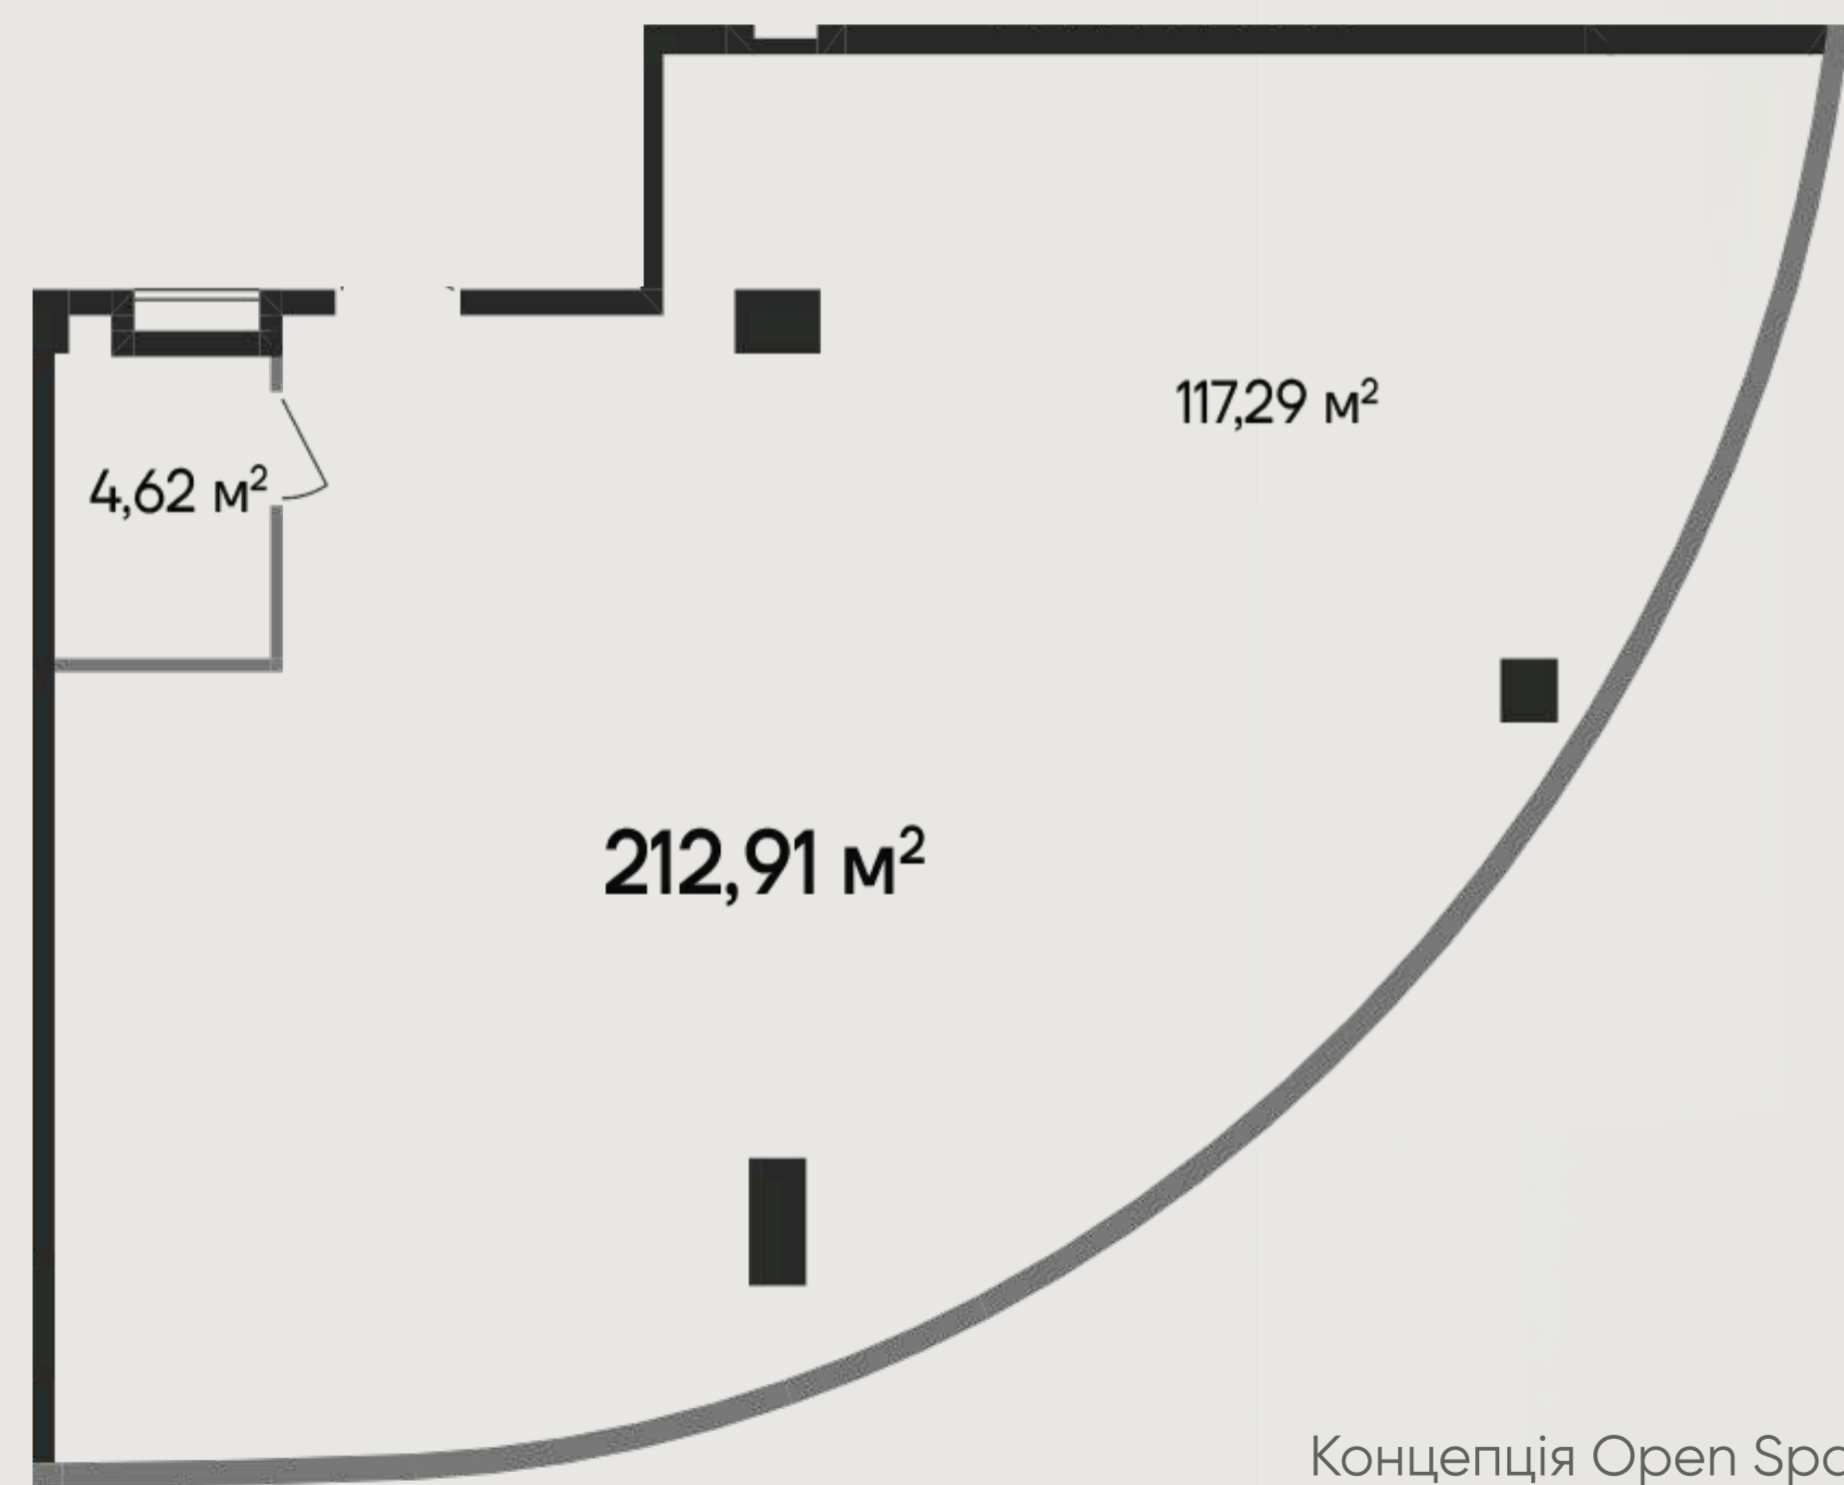

ФІЛОСОФІЯ

ВІЛЬНОГО ПЛАНУВАННЯ

Концепція Open Space та мінімальна кількість несучих стін дозволяють створювати інтер'єри без обмежень.