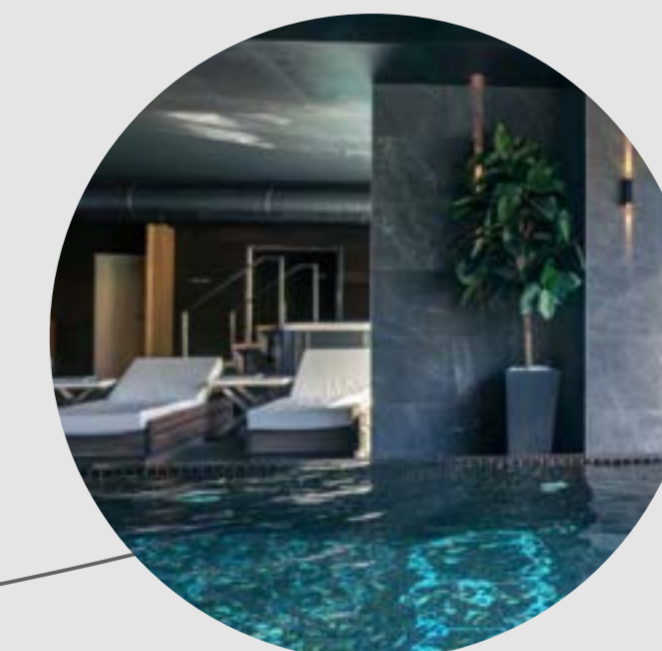

SPA & SPORT

4 500 м² для турботи про себе. Басейн світового рівня, преміальний фітнес-центр та релакс-зони дозволяють підтримувати форму та відновлювати ресурси в межах дому.

GRAND LOBBY

Це дворівневий простір, де починається ваш щоденний круїз. Ми спроектували його як багаторівневу екосистему, що об'єднує три вежі.