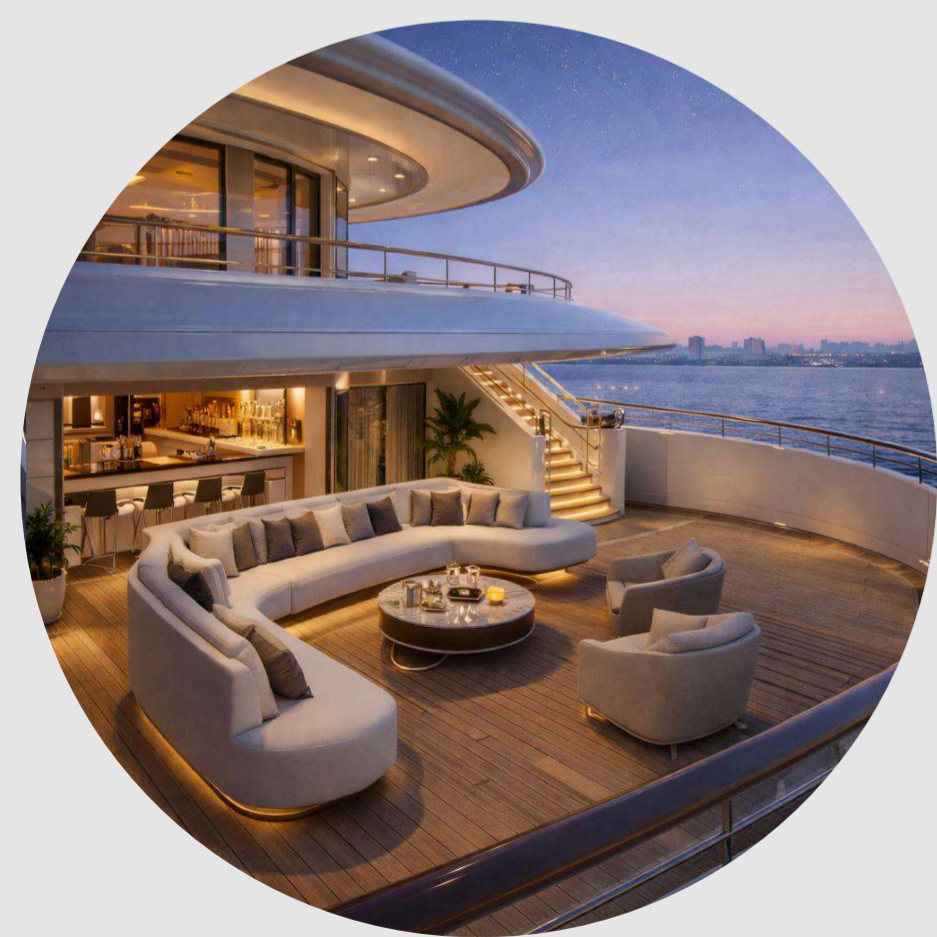

ТЕРАСИ

Плавні переходи між поверхами утворюють каскади терас. Це «палуби» вашого круїзного лайнера. Тут лінія фасаду зникає, відкриваючи безмежний простір для споглядання.

Скляні поверхні відображають рух хмар, щосекунди змінюючи вигляд будівлі. Вертикальні сади створюють відчуття нескінченного простору, де ви насолоджуєтеся подорожжю, не залишаючи власного дому.

ЩО ЗМІНЮЮТЬ
ГОРИЗОНТ