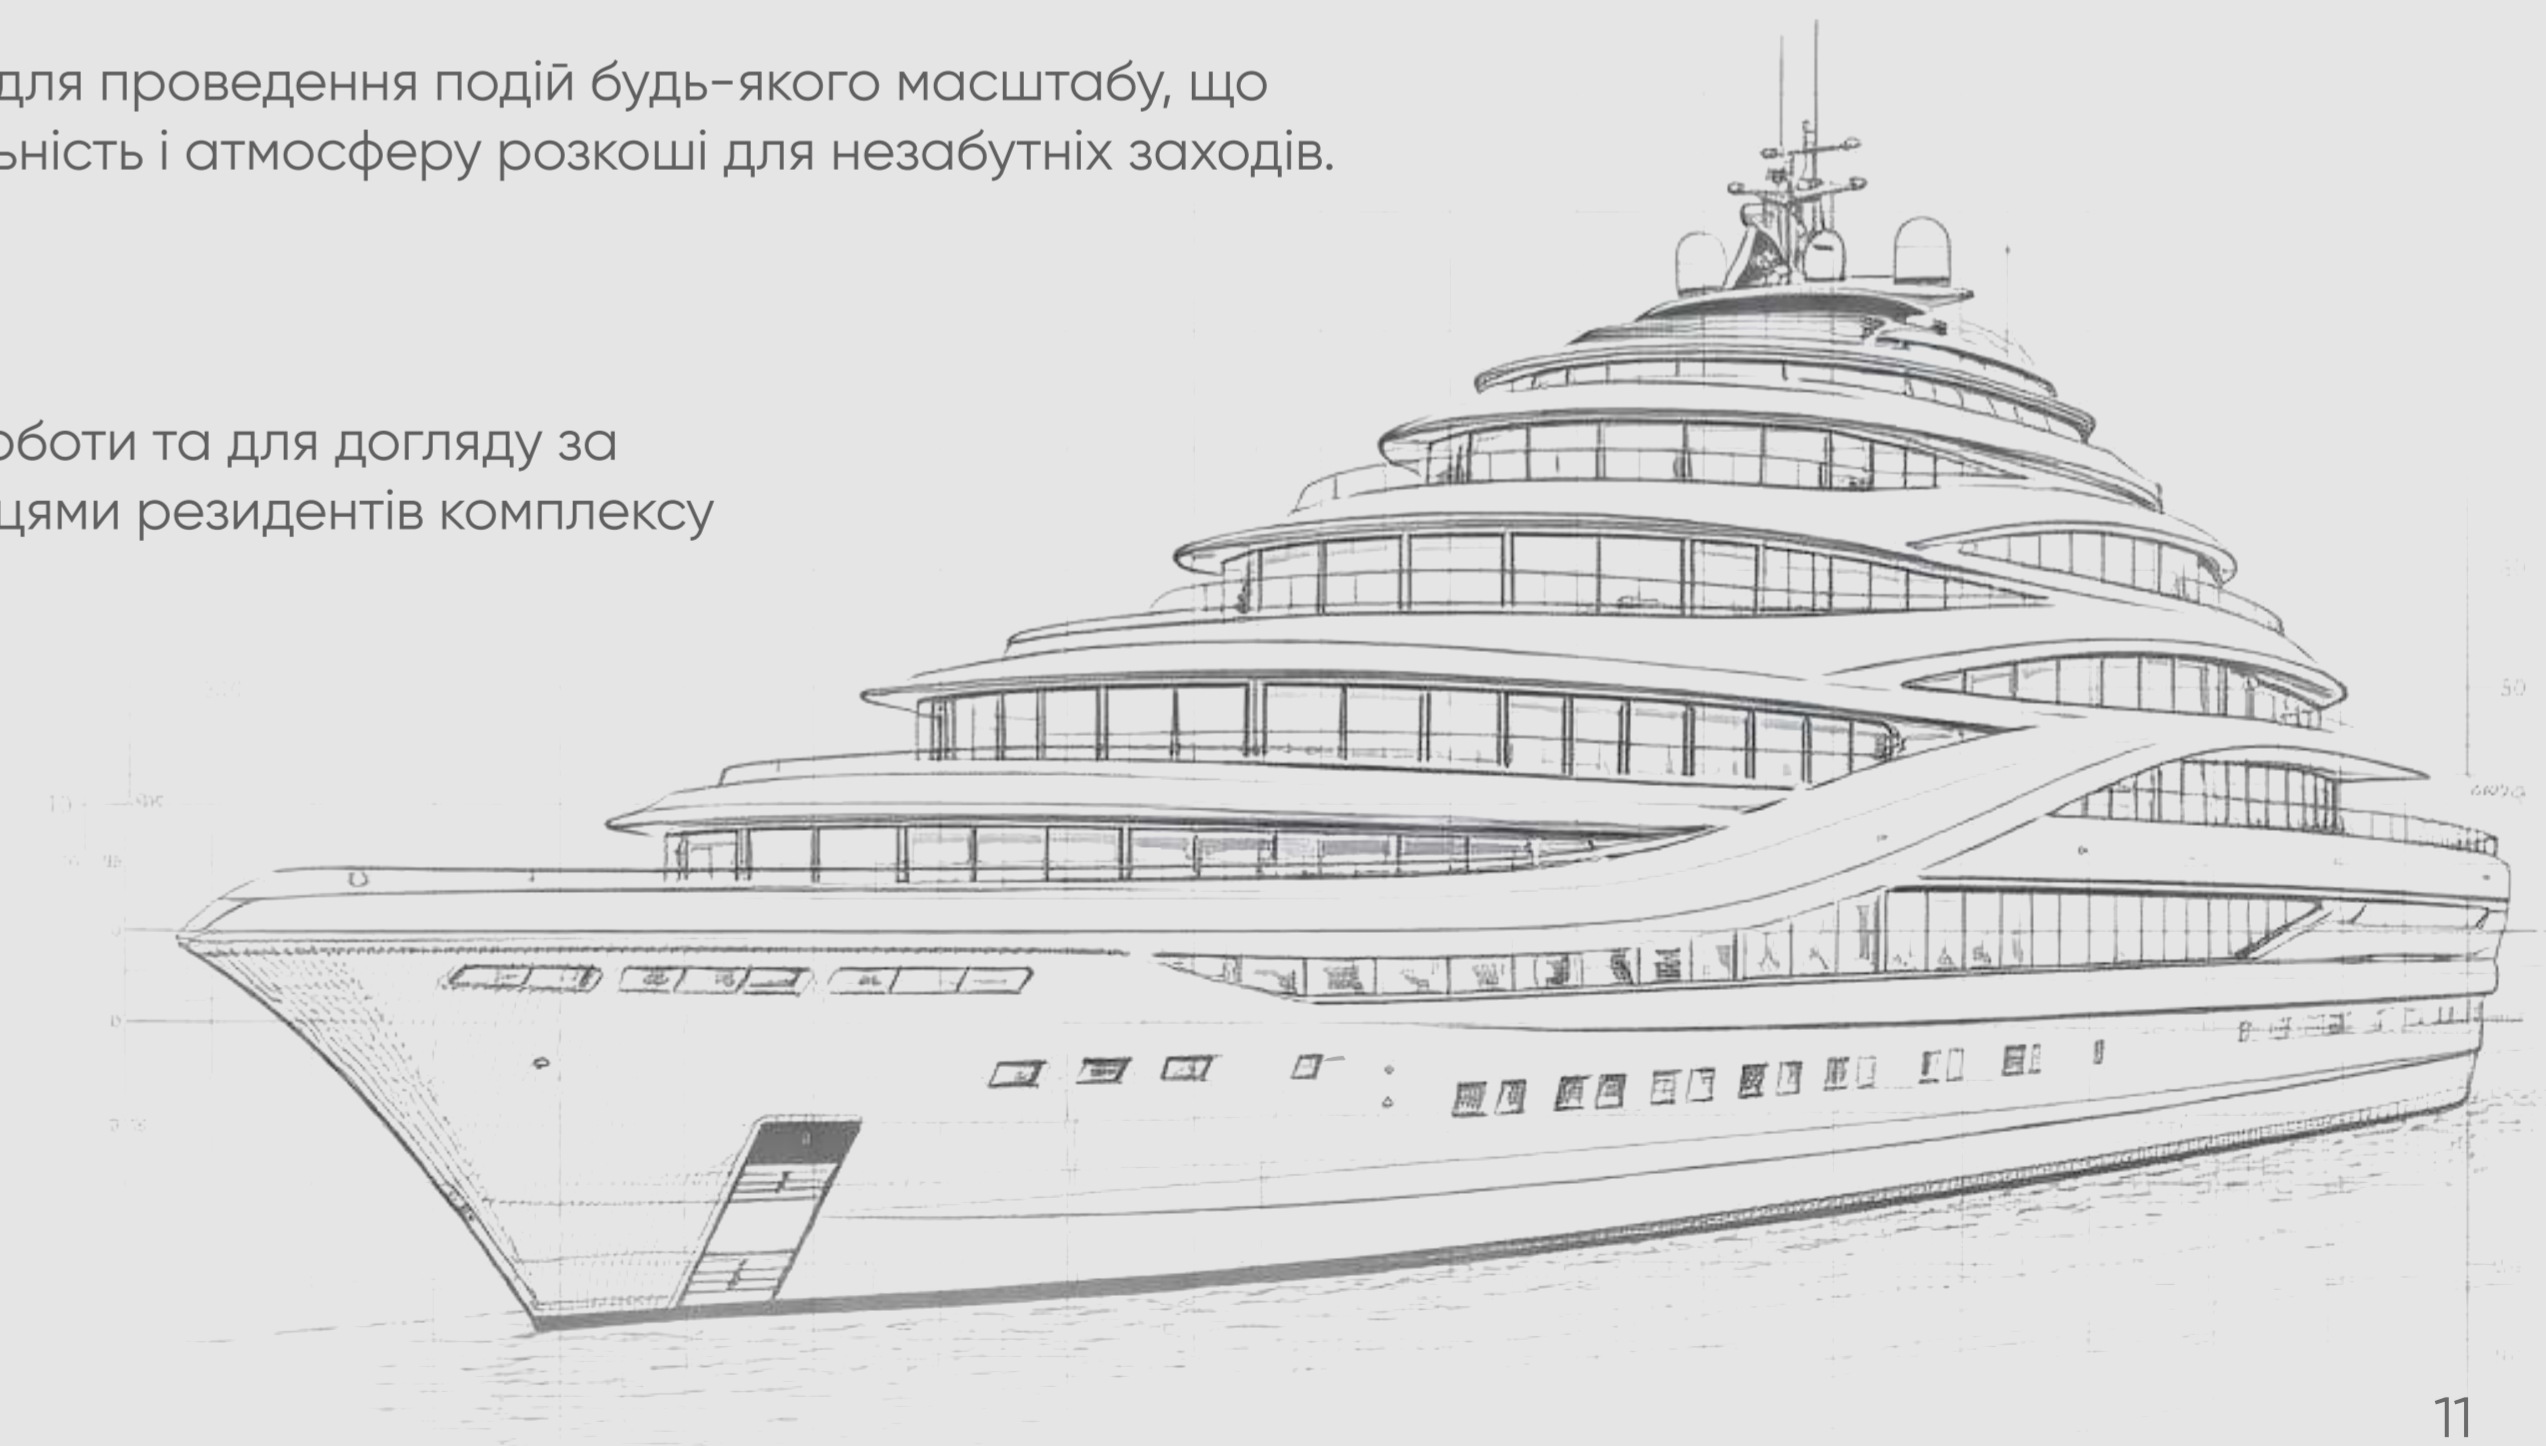

Groom room

Найвищий рівень турботи та для догляду за домашніми улюбленцями резидентів комплексу

ПАНОРАМА 360°

З ВИСОТИ, ЩО ДИКТУЄ

МАСШТАБ

Вид на Дніпро з висоти Intergal City – це відчуття безмежного водного простору під вашими вікнами. Річка, що огинає схили, золоті куполи Лаври та зелені масиви Ботанічного саду формують ландшафт, який неможливо відтворити в жодному іншому місці.