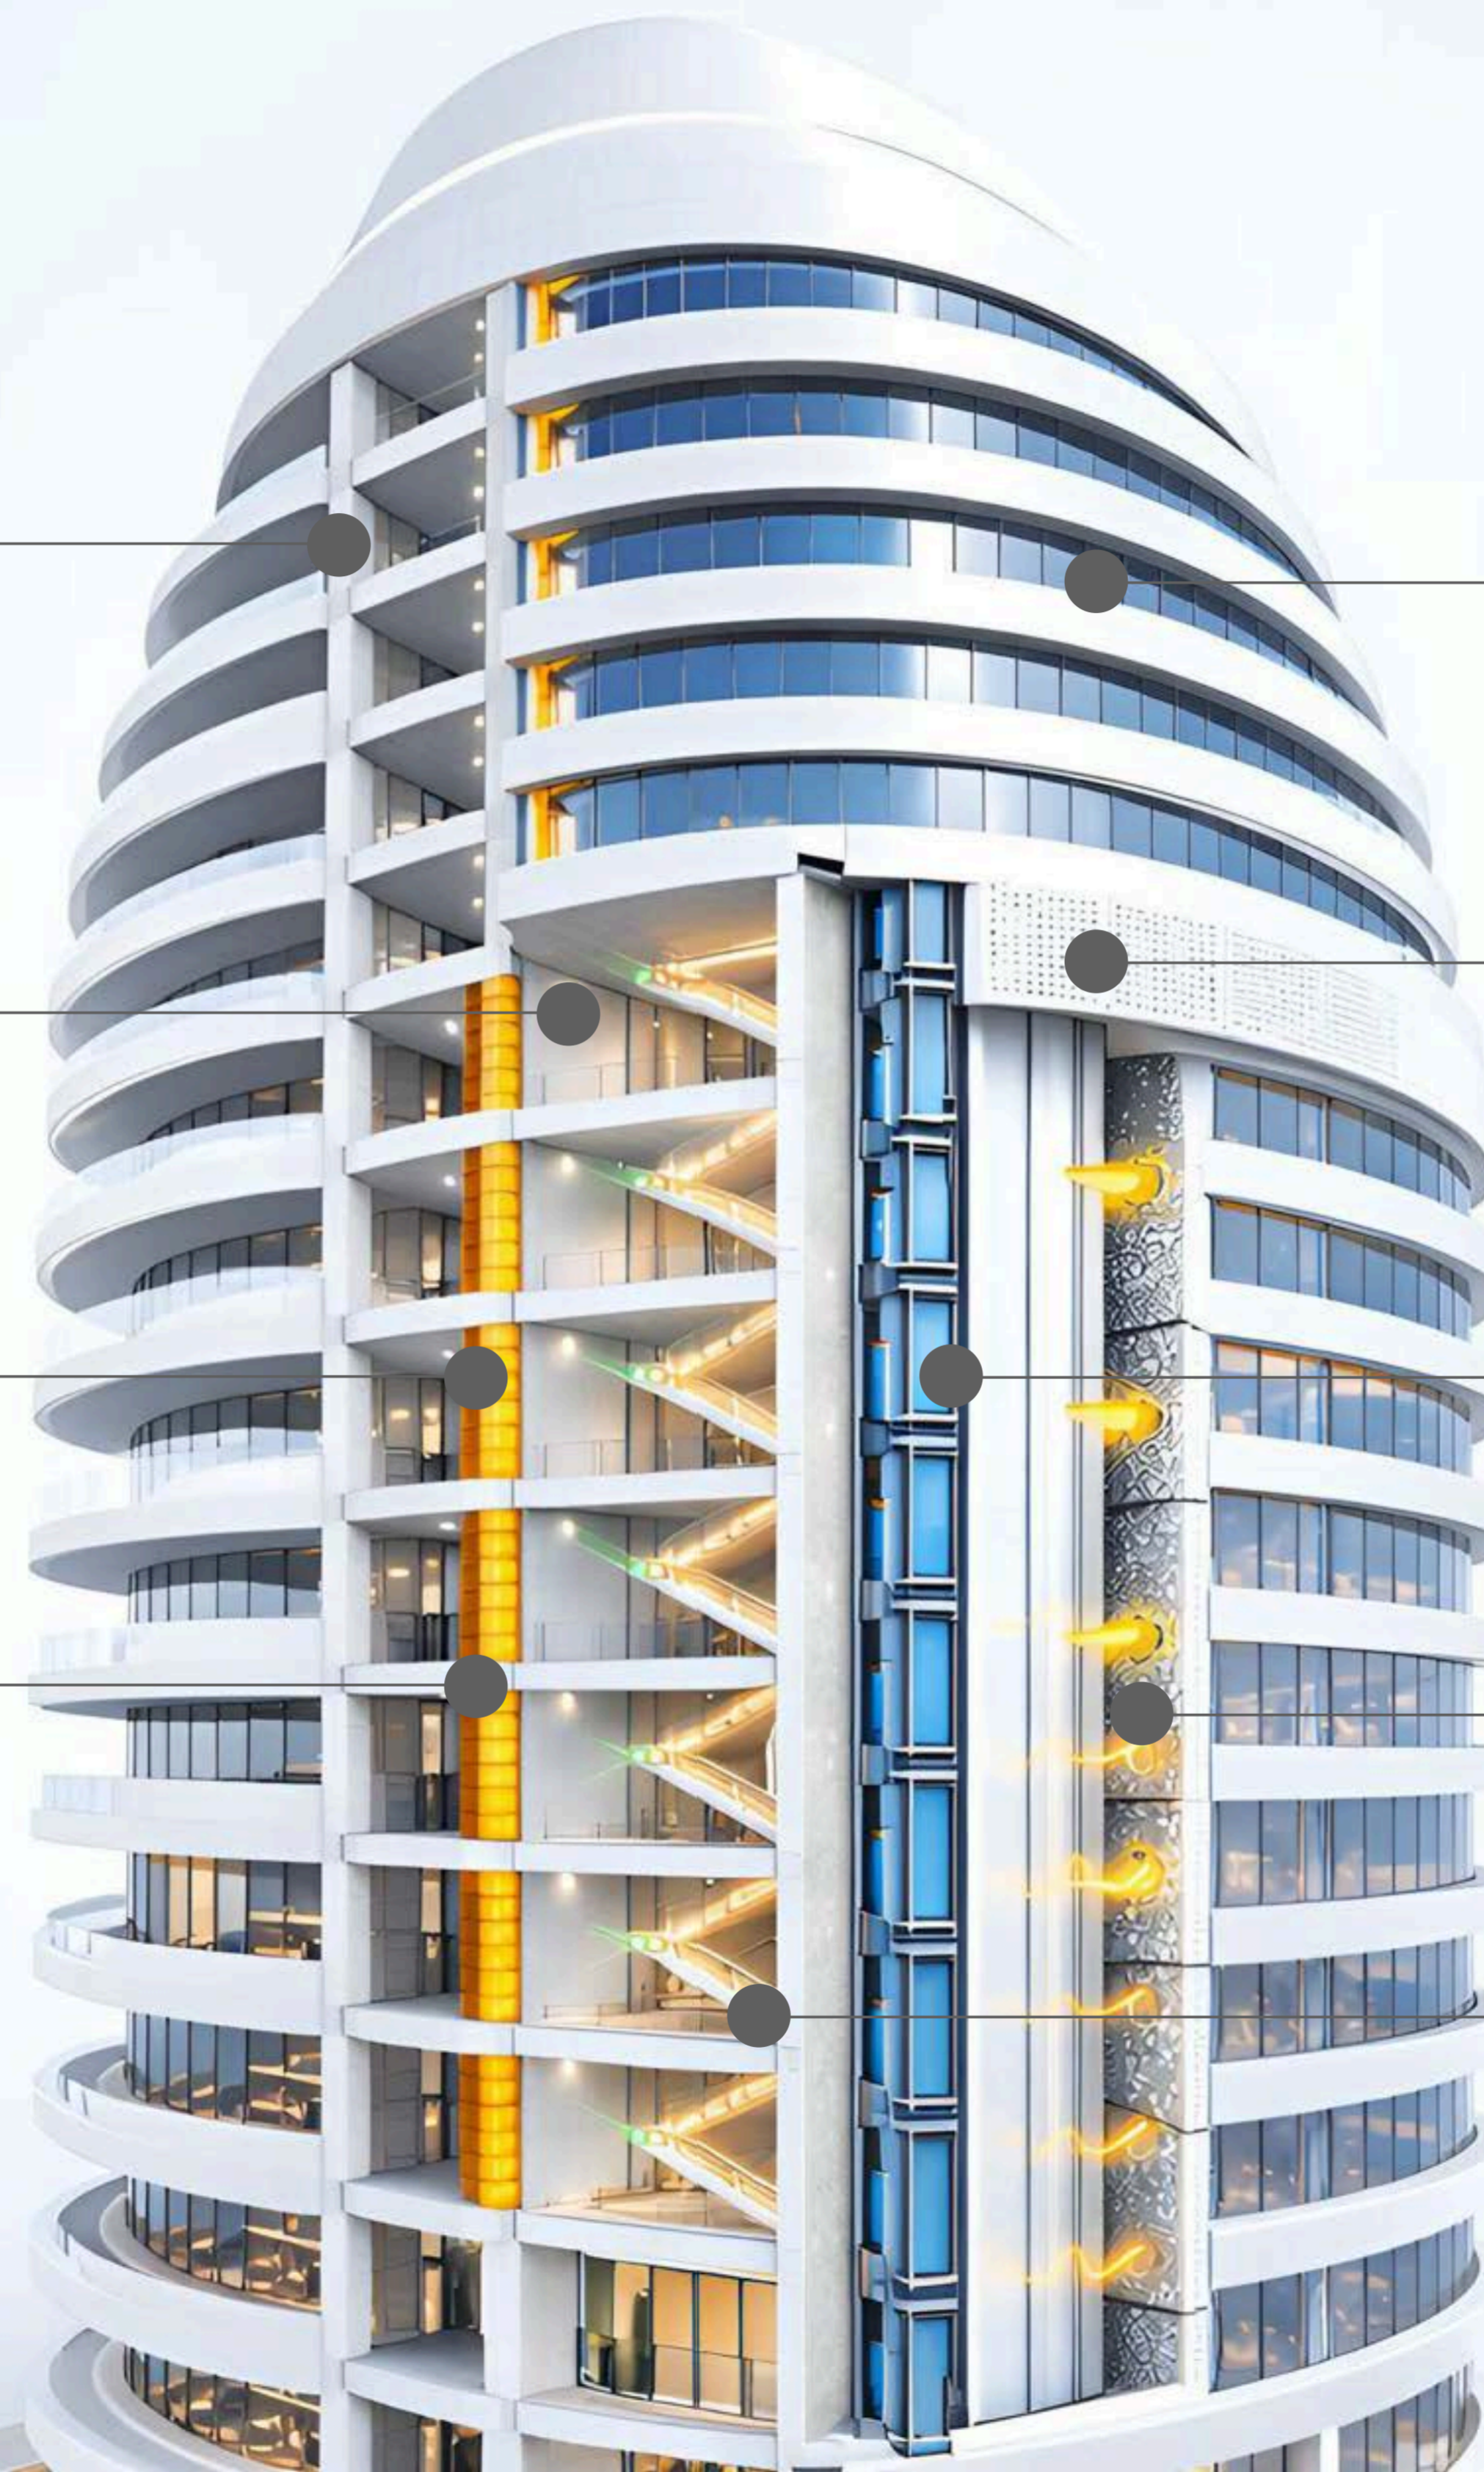

Монолітно-каркасна технологія

Алюмінієвий профіль Reynaers товщиною 77 мм з рівнем захисту від ударів RC3

Стіни з енергоефективних керамоблоків

Акустичні панелі, які забезпечують шумопоглинання

Мінераловатний утеплювач 150мм товщиною

Вентильовані фасадні системи з використанням композиту та керамграніту

Безшумні швидкісні ліфти Kone

Багаторівнева система звукоізоляції

Ваш спокій захищений багаторівневою системою ізоляції. Завдяки використанню енергоефективних матеріалів та спеціальному конструктиву міжквартирних стін, кожна квартира перетворюється на автономну зону тиші. Тут ви чуєте лише власні думки, а не ритм мегаполіса чи сусідів. Це тиша, яка вас наповнює.

Світлодіодне освітлення сходових кліток та відкритих терас з датчиками руху